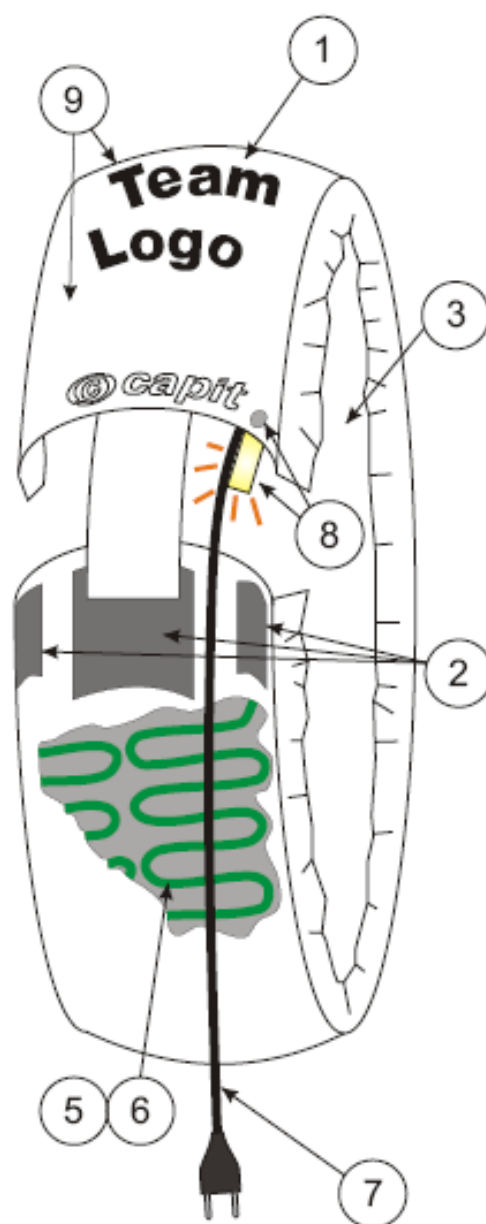

10 DŮVODŮ, PROČ ZVOLIT NAHŘÍVACÍ PÁSY CAP IT

1. Speciální venkovní materiál: tkaný s teflonem a je vodotěsný
2. Uzavření pásu pomocí elastického systému, ne pomocí šňůrek
3. Vnitřní část NOMEX : protipožární a vodotěsný materiál s životností více jak 6 let
4. Beztermostatový systém (první na světě !)

5. 40m navinutého tepelného drátu s radiálním návínem: zkracuje čas ohřevu pneumatik a rovnoměrně přenáší optimální teplo
6. Topný kabel z teflonu (na rozdíl od silikonového, jaký používají jiní výrobci). Výkon 500W.
7. Přívodní kabel ze silikonu (ne PVC). Odolnost až 200 °C (teplota brzdových kotoučů a výfuků), dále proti benzínu, olejům a jiným agresivním tekutinám.