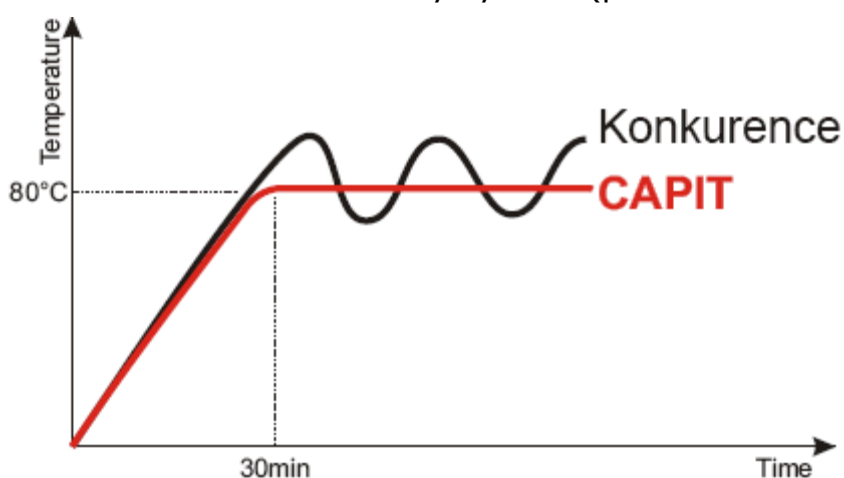

10 DŮVODŮ, PROČ ZVOLIT NAHŘÍVACÍ PÁSY CAP IT

1. Speciální venkovní materiál: tkaný s teflonem a je vodotěsný
2. Uzavření pásu pomocí elastického systému, ne pomocí šňůrek
3. Vnitřní část NOMEX : protipožární a vodotěsný materiál s životností více jak 6 let
4. Beztermostatový systém (první na světě !)

5. 40m navinutého tepelného drátu s radiálním návínem: zkracuje čas ohřevu pneumatik a rovnoměrně přenáší optimální teplo
6. Topný kabel z teflonu (na rozdíl od silikonového, jaký používají jiní výrobci). Výkon 500W.
7. Přívodní kabel ze silikonu (ne PVC). Odolnost až 200 °C (teplota brzdových kotoučů a výfuků), dále proti benzínu, olejům a jiným agresivním tekutinám.